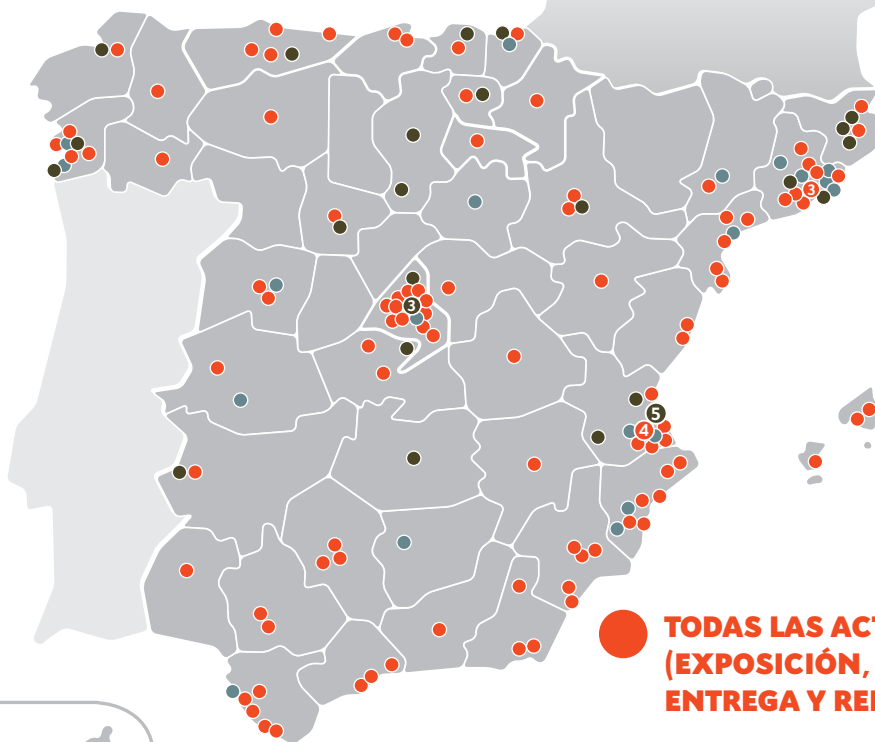

## RED DE COLABORADORES CITROËN AMI ELÉCTRICO

Más de 150 puntos en toda España donde nuestros profesionales estarán a tu entera disposición.

**TODAS LAS ACTIVIDADES  
(EXPOSICIÓN, PRUEBA,  
ENTREGA Y REPARACIÓN)**